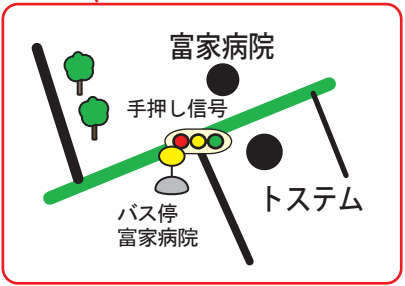

※ 道幅の狭い箇所があります。

トラックの方はトラック進入路にてお越しく下さい。(10トン車可)

株式会社サツマ製作所
〒356-0051
埼玉県ふじみ野市亀久保 1637-1
TEL 049-261-9511 FAX 049-261-9510

パチンコ
マルチャン

セブン
イレブン

若菜

東洋インキ

山田うどん