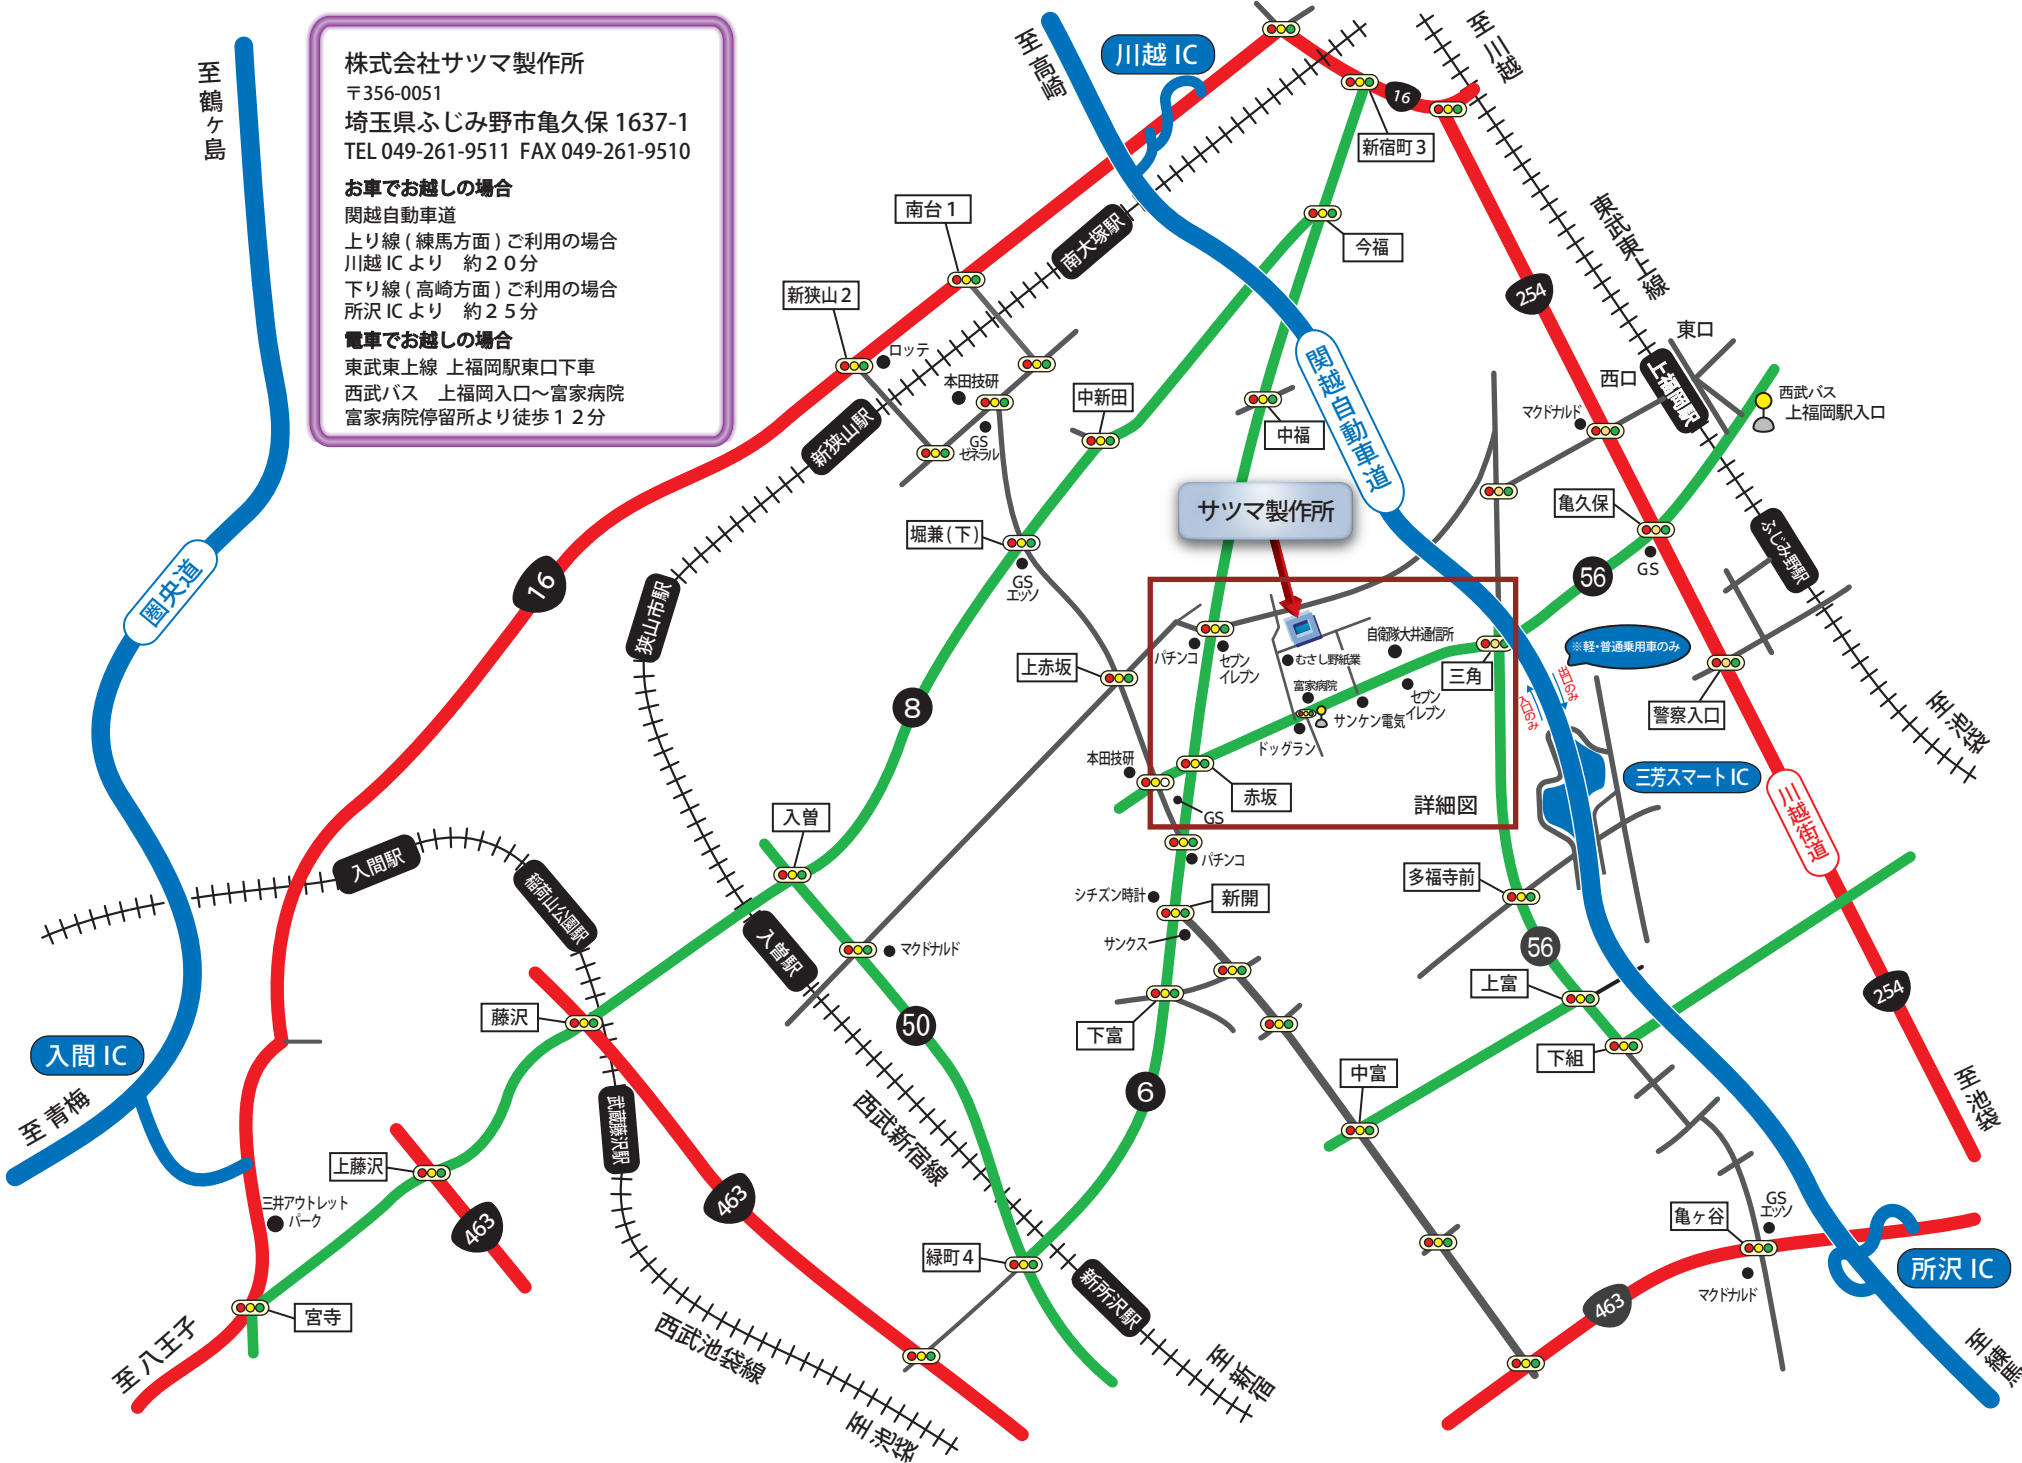

圏央道

入間IC

至青梅

至入王子

宮寺

上藤沢

藤沢

入間山公園

入間

狭山市

入首

堀兼(下)

上赤坂

新狭山

南台1

下富

多福寺前

亀久保

上福岡

西武バス

上福岡駅入口

警察入口

三芳スマートIC

亀ヶ谷

GS

所沢IC

至所沢

至高崎

至池袋

至練馬

至川越

至東武バス上福岡駅入口